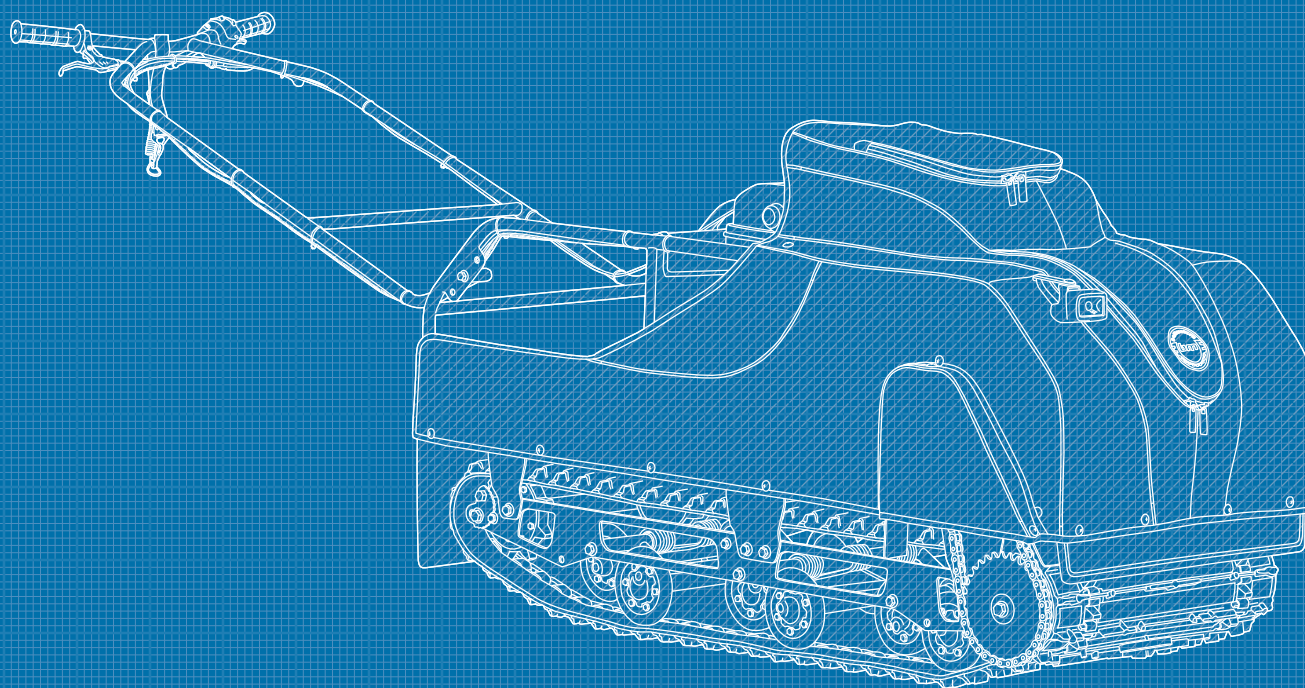

SNOWDOG™

**КАТАЛОГ ЗАПАСНЫХ ЧАСТЕЙ
ДЛЯ МОТОБУКСИРОВЩИКА
BALTMOTORS SNOWDOG
COMPACT R13M WR**

**ДИАПАЗОН СЕРИЙНЫХ
НОМЕРОВ**

**BM500COMPHB004959 ÷
BM500COMPHB005108**

2016 – 2017 ГОДОВ ВЫПУСКА

baltmotors.ru

Месторасположение	Фотография	Артикул	Наименование
		4157-0010-00	Пластина металлическая фасонная (пластина Compact)
		4157-0015-00	Рукоятка руля
		4157-0016-00	Рычаг газа в сборе (металлический)
		4157-0021-00	Устройство тягово-сцепное (фаркоп)
		4167-0006-00	Кожух цепи защитный (защита цепи в сборе)
		4167-0017-00	Кронштейн металлический (моторама в сборе WR Rato-BS)
		4167-0020-00	Руль (каркас руля для модели Compact WR)
		4167-1000-0190	Пластина металлическая (образующая WR/WL), окрашенная

Месторасположение	Фотография	Артикул	Наименование
		4257-2020-0001	Трос газа (2,2м) (2016)
		4260-0000-0002	Двигатель RATO R390S (четырёхтакт- ный, 389 куб.см., без электростартера)
		4357-0077-00	Фара передняя в сборе с проводами и лампой, 12В, 8Вт (LED), spotlight
		4360-0001-0000	Переключатель руле- вой в сборе с про- водами и разъемами (без кнопки электро- стартера)
		4457-0063-00	Звездочка привода цепи ведущая, 11 зубьев
		4457-0064-00	Звездочка привода цепи, ведомая (32 зуба)
		4460-0001-00	Цепь роликовая (при- вода гусеницы) (61 звено с замком)

Месторасположение	Фотография	Артикул	Наименование
		4461-0001-00	Вал вариатора ведомого (Сафари)
		4467-0055-00	Вал ведомый, трансмиссии под тележку 488мм
		4467-0056-00	Вал ведущий, трансмиссии под тележку 488мм
		4467-0127-00	Ремень вариатора 30x14x1120
		4468-0001-00	Вариатор ведущий Сафари 25мм (30М)
		4468-0004-0000	Втулка металлическая (тормоза) L=30mm
		4557-0068-00	Гусеница нешип. 2424 x500 ммх для Compact